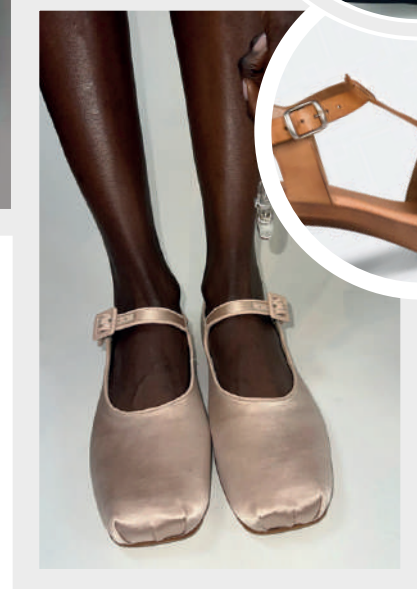

SATÍN

SI-0151

Ancho: 1.37 ±2m / Calibre: 0.9mm / Corte

VAQUETA

SI-0166

Ancho: 1.37 ±2m / Calibre: 1.0mm / Corte

CURRI / LEVIS JEANS / BORREGA

CURRI Muestras con proceso estándar en menos de 24 hrs.
TX-0027 - Sarga Pas