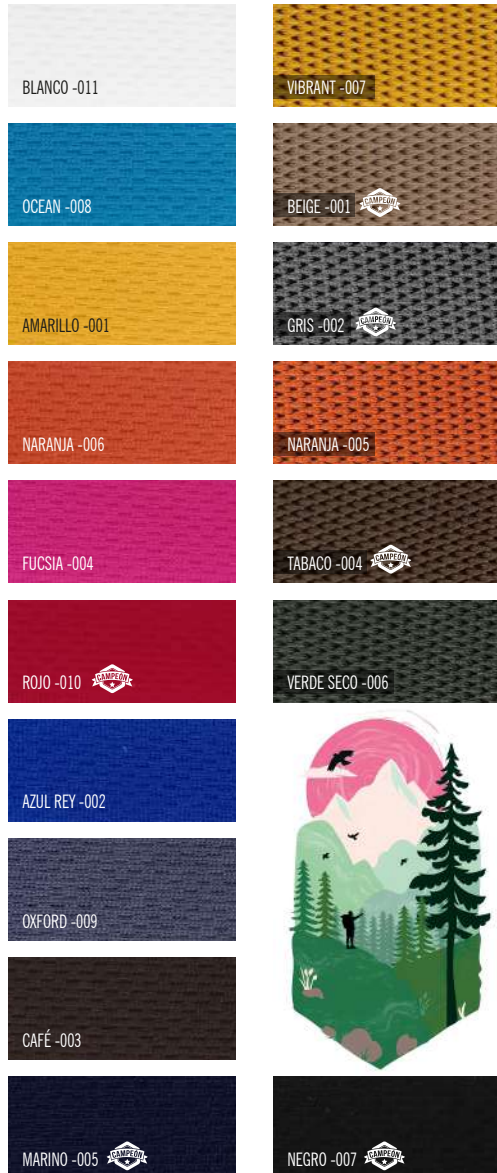

ESTONIA / NEW ARAUCA FORRO ESTRELLA

Muestras con proceso estándar
en menos de 24 hrs.

NEW ARAUCA TX-0084
Ancho: 1.37 ±2m / Forro / 100% Poliéster
- Espuma 4mm con Pellón

FORRO ESTRELLA TX-0275
Ancho: 1.37 ±2m / Forro / 100% Poliéster

ESTONIA TX-0268
Ancho: 1.37 ±2m / Forro / 100% Poliéster

Muestra en catálogo procesada con: Espuma 4mm con pellón.

Muestra en catálogo procesada con: Espuma 4mm con Gasa.