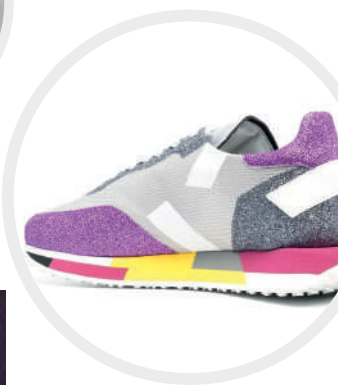

MILÓN SI-0143 MICRODIAMANTINA

Ancho: 1.37 ± 2m / Calibre: 0.4mm / Corte

PLATA -001
ORO ROSADO -003
ROSA -004
LILA -005
NEGRO -002

MILÓN RAINBOW SI-0144

Ancho: 1.37 ± 2m / Calibre: 0.4mm / Corte

PINK -002
NEGRO -001