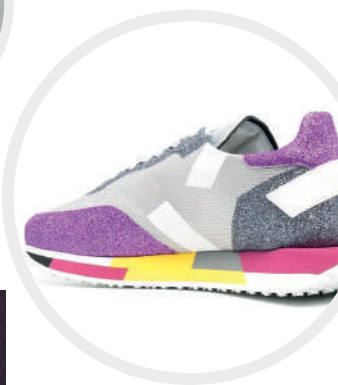

MILÓN / M. MICRODIAMANTINA / M. RAINBOW M. REFLEJANTE / M. FLASH

MILÓN SI-0030

Ancho: 1.37 ±2m / Calibre: 0.4mm / Corte

BLANCO -004	CASIS -017	VERDE NEÓN -032
LATTE -030	CONCRETO -012	MARINO METÁLICO -027
VERDE HIELO -037	LAVANDA -016	PLOMO METÁLICO -021
HOT PINK -034	PLASTIC PINK -015	GRIS PREMIER LISO -024
MAMEY -035	ROSA -014	TRANSPARENTE -008
ROSA CLARO LISO -026	ACEITUNA LISO -025	CRYSTAL -020
FUCSIA -031	AZUL REY -003	PLATA LISO -023
AMARELA -036	AZUL MARINO -001	GRIS OXFORD -005
ROYALE -038	NARANJA NEÓN -033	BLACK INK -006
ROJO QUEMADO -007	AMARILLO NEÓN -029	

MILÓN SI-0143 MICRODIAMANTINA

Ancho: 1.37 ±2m / Calibre: 0.4mm / Corte

PLATA -001
ORO ROSADO -003
ROSA -004
LILA -005
NEGRO -002

MILÓN RAINBOW SI-0144

Ancho: 1.37 ±2m / Calibre: 0.4mm / Corte

PINK -002
NEGRO -001

MILÓN

Ancho: 1.37 ±2m / Calibre: 0.4mm / Corte

REFLEJANTE

FLASH