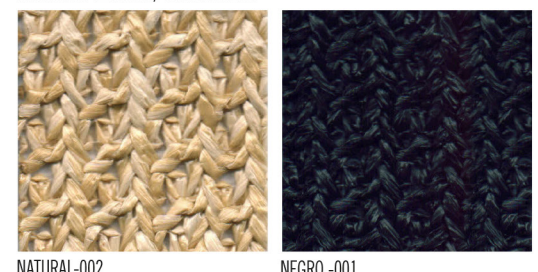

**MADERA SI-0210**

Ancho: 1.37 ±0.02m / Calibre: 0.7mm

**RAFIA SI-0216**

Ancho: 1.37 ±0.02m / Calibre: 1.8mm

Muestras con proceso estándar  
en menos de 24 hrs.  
- Koreano

**NOVA**  
SI-0234     
Ancho: 1.37 ±0.02m / Calibre: 1.4mm / Corte