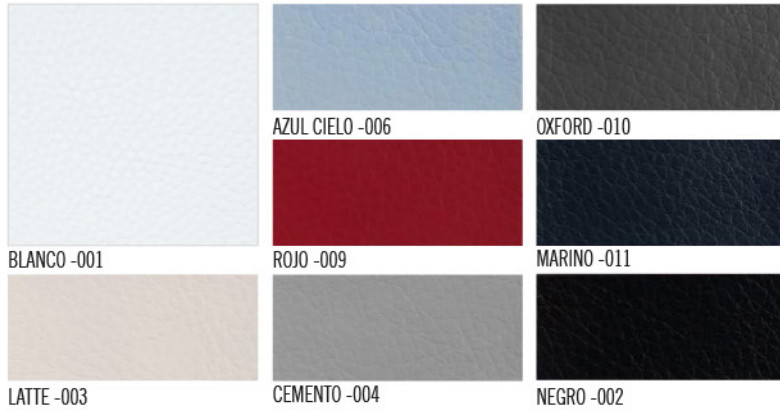

ZEUS / CARPEDIEM CARPEDIEM E / CABRA CORTE 1.0 CABRA CORTE

ZEUS SI-0174
Ancho: 1.37 ±0.02m / Calibre: 1.4mm / Corte